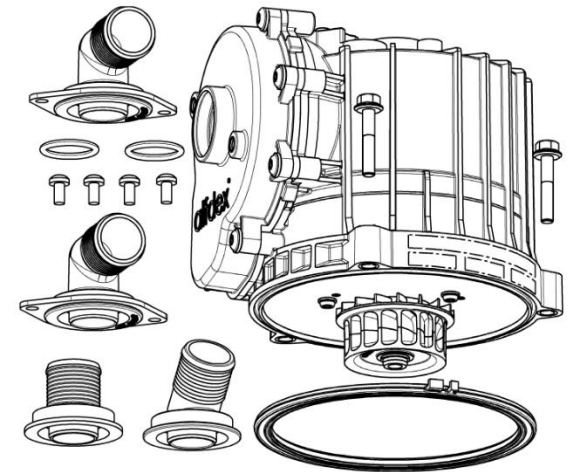

BRAND	Mercedes Benz	Volvo Trucks & Penta	Volvo Penta
ENGINE	12,8L & 15,6L	MD9, MD11, MD13, MD16, D12	D11, D12, D16, MD13, TMAD70
PART NUMBER	A4720101762 A4720103762 A4720104862 A4720105062	20566628 21098264 20499419 21122541 20763721 21122539 20707295 21475226	3886706 3888808 3588982 3888896 3848875 21241130 3884785
SERVICE KIT	A4720160104	21475228	

John Deere part number: RE537155, RE555331, RE538740

AGCO part number: 837073734, 837081675

Deutz part number: 0491 0336

This kit can be used for all these applications.

Alfdex part number: 0605336

Customer	Engine	Customer part no.	Alfdex service kit part no.
Daimler		A472 010 1762	0605336
		A472 010 3762	0605336
		A472 010 4862	0605336
		A472 016 0104	0605336
	12,8/14,8	A472 010 5262	0600969
	12,8/14,8	A472 010 6662	0600969
	12,8/14,8	A472 010 5062	0600969
	12,8/14,8/15,6	A472 010 7062	0600969
	10,7	A472 010 3162	0600969
	10,7	A472 010 6262	0600969
	OM 470	A470 010 0462	0665811
	OM 470	A470 010 0562	0665811
Volvo	MD16	21098264	0605336
	Old MD13	20499419	0605336
	MD13	21122541	0605336
	MD9/11	21122539	0605336
	Separator, kit	21475228	0605336
	11-liter OCV	21679517, 21975959 22999818, 23587729	0603579
	13-liter OCV	21373547, 21975945 22877306, 23188425	0604517
	16-liter OCV	21523995, 21975947 22767078	0630700
	11-liter CCV	21679520 22999842, 23587730	0604698
	13-liter CCV	21373007, 22877307, 23180437	0604979
	16-liter CCV	21524001, 22767073	0630673
Scania	DP	1883239	9026082
	DP Marine	2060980	9026082
	DL OCV	2139831, 2722439	9026082
	DL OCV	1921821	9026082
	DL CCV	2139832, 2741432	9026082
	DL CCV	1921822	9026082
	DL	2176067	9026082
	DL	1866692	9026082
	NGS	1753376	9026111
	NGS	1857559	9026111
	NGS	1854388	9026111
	DU OCV	2354626	9026082
	DU CCV	2354920	9026082
	MAN	D20/D26	51.01804-0047
D20/D26/D38		51.01804-7047	9026245
D20/D26		51.01804-7048	9026436
D20/D26		51.01804-7050	9026436
D38		51.01804-7052	9026436