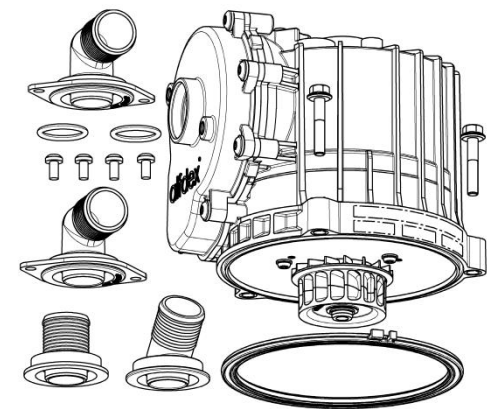

BRAND	Mercedes Benz	Volvo Trucks & Penta	Volvo Penta
ENGINE	12,8L & 15,6L	MD9, MD11, MD13, MD16, D12	D11, D12, D16, MD13, TMAD70
PART NUMBER	A4720101762 A4720103762 A4720104862 A4720105062	20566628 21098264 20499419 21122541 20763721 21122539 20707295 21475226	3886706 3888808 3588982 3888896 3848875 21241130 3884785
SERVICE KIT	A4720160104	21475228	

John Deere part number: RE537155, RE555331, RE538740

AGCO part number: 837073734, 837081675

Deutz part number: 0491 0336

This kit can be used for all these applications.

Alfdex part number: 0605336

Customer	Engine	Customer part no.	Alfdex service kit part no.
Daimler		A472 010 1762	0605336
		A472 010 3762	0605336
		A472 010 4862	0605336
		A472 016 0104	0605336
	12,8/14,8	A472 010 5262	0600969
	12,8/14,8	A472 010 6662	0600969
	12,8/14,8	A472 010 5062	0600969
	12,8/14,8/15,6	A472 010 7062	0600969
	10,7	A472 010 3162	0600969
	10,7	A472 010 6262	0600969
	OM 470	A470 010 0462	0665811
	OM 470	A470 010 0562	0665811
Volvo	MD16	21098264	0605336
	Old MD13	20499419	0605336
	MD13	21122541	0605336
	MD9/11	21122539	0605336
	Separator, kit	21475228	0605336
	11-liter OCV	21679517, 21975959 22999818, 23587729	0603579
	13-liter OCV	21373547, 21975945 22877306, 23188425	0604517
	16-liter OCV	21523995, 21975947 22767078	0630700
	11-liter CCV	21679520 22999842, 23587730	0604698
	13-liter CCV	21373007, 22877307, 23180437	0604979
	16-liter CCV	21524001, 22767073	0630673
Scania	DP	1883239	9026082
	DP Marine	2060980	9026082
	DL OCV	2139831, 2722439	9026082
	DL OCV	1921821	9026082
	DL CCV	2139832, 2741432	9026082
	DL CCV	1921822	9026082
	DL	2176067	9026082
	DL	1866692	9026082
	NGS	1753376	9026111
	NGS	1857559	9026111
	NGS	1854388	9026111
	DU OCV	2354626	9026082
	DU CCV	2354920	9026082
	MAN	D20/D26	51.01804-0047
D20/D26/D38		51.01804-7047	9026245
D20/D26		51.01804-7048	9026436
D20/D26		51.01804-7050	9026436
D38		51.01804-7052	9026436